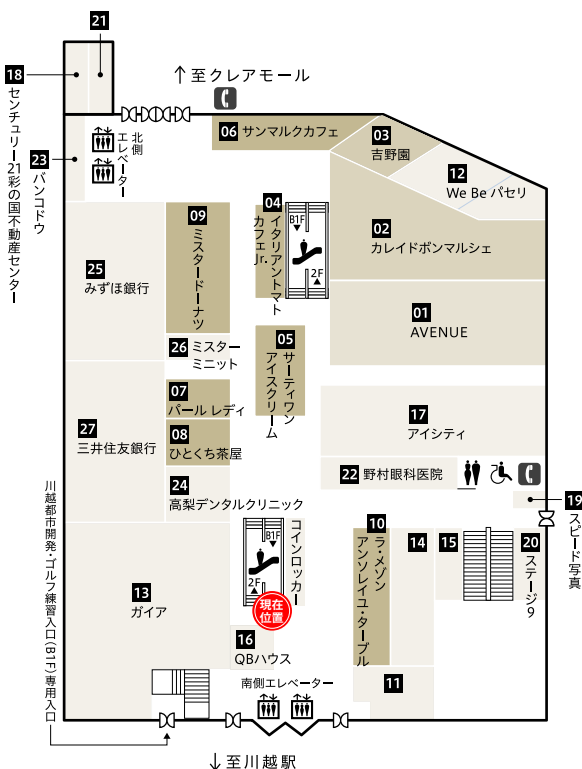

1F

ファッション

01 AVENUE 〈ファッション・ファッション雑貨〉 ● ◎10:30～20:00 049-224-3845

生活雑貨

02 カレイドボンマルシェ ● 049-224-3820

フード

03 吉野園 〈お茶〉 ● ◎10:00～19:00(火曜日定休) 049-226-7311

カフェ & レストラン

04 イタリアントマト カフェ Jr. 〈カフェ&レストラン〉 ◎10:00～21:00(L.O.20:30) 049-226-0046

05 サーティワンアイスクリーム 〈カフェ&レストラン〉 ◎10:00～21:30 049-226-7125

06 サンマルクカフェ 〈カフェ&レストラン〉 ◎8:00～22:00 049-226-7309

07 パールレディ 〈クレープ〉 ● ◎10:30～21:00 049-226-7089

08 ひとつち茶屋 〈たい焼・たこ焼〉 ● ◎10:30～21:00 049-226-7530

09 ミスタードーナツ 〈ドーナツ・飲茶〉 ◎8:30～22:00 049-226-7171

10 ラ・メゾン アンソレイユテーブル 〈カフェ〉 ◎10:00～21:00(L.O.20:30) 049-226-7152

サービス・その他

11

12 We Be パセリ 〈美容室〉 ● ◎9:00～19:00/平日 木・金 9:00～20:00/日 9:00～18:00 049-226-0120

13 ガイア 〈パチンコ&スロット〉 ● ◎10:00～23:00 049-227-4888

14

15

16 QBハウス 〈ヘアカット専門店〉 ● ◎10:00～20:00 0120-585-919

17 アイシティ 〈コンタクト・他〉 ● ◎10:00～20:00(火曜日定休) 049-226-3881

18 センチュリー21彩の国不動産センター 〈不動産サービス他〉 ● ◎10:00～20:00 049-223-5571