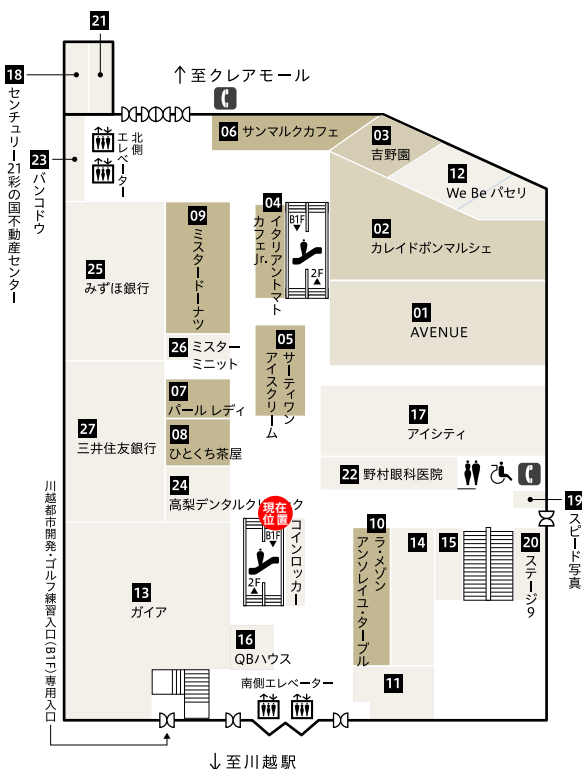

# 1F

## ファッション

01 AVENUE 〈ファッション・ファッション雑貨〉 ● ◎10:30～20:00 049-224-3845