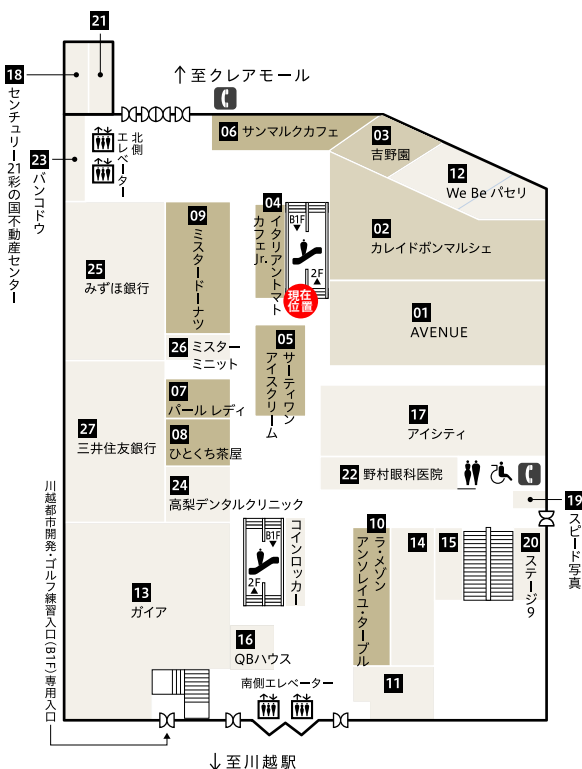

1F

ファッション

01 AVENUE 〈ファッション・ファッション雑貨〉 ● ◎10:30～20:00 049-224-3845

生活雑貨

02 カレイドボンマルシェ ● 049-224-3820

フード

03 吉野園 〈お茶〉 ● ◎10:00～19:00(火曜日定休) 049-226-7311

カフェ & レストラン

04 イタリアントマト カフェ Jr. 〈カフェ&レストラン〉 ◎10:00～21:00(L.O.20:30) 049-226-0046

05 サーティワンアイスクリーム 〈カフェ&レストラン〉 ◎10:00～21:30 049-226-7125

06 サンマルクカフェ 〈カフェ&レストラン〉 ◎8:00～22:00 049-226-7309

07 パールレディ 〈クレープ〉 ● ◎10:30～21:00 049-226-7089

08 ひとつち茶屋 〈たい焼・たこ焼〉 ● ◎10:30～21:00 049-226-7530

09 ミスタードーナツ 〈ドーナツ・飲茶〉 ◎8:30～22:00 049-226-7171

10 ラ・メゾン アンソレイユテーブル 〈カフェ〉 ◎10:00～21:00(L.O.20:30) 049-226-7152

サービス・その他

11

12 We Be パセリ 〈美容室〉 ● ◎9:00～19:00/平日 木・金 9:00～20:00/日 9:00～18:00 049-226-0120

13 ガイア 〈パチンコ&スロット〉 ● ◎10:00～23:00 049-227-4888

14

15

16 QBハウス 〈ヘアカット専門店〉 ● ◎10:00～20:00 0120-585-919

17 アイシティ 〈コンタクト・他〉 ● ◎10:00～20:00(火曜日定休) 049-226-3881

18 センチュリー21彩の国不動産センター 〈不動産サービス他〉 ● ◎10:00～20:00 049-223-5571