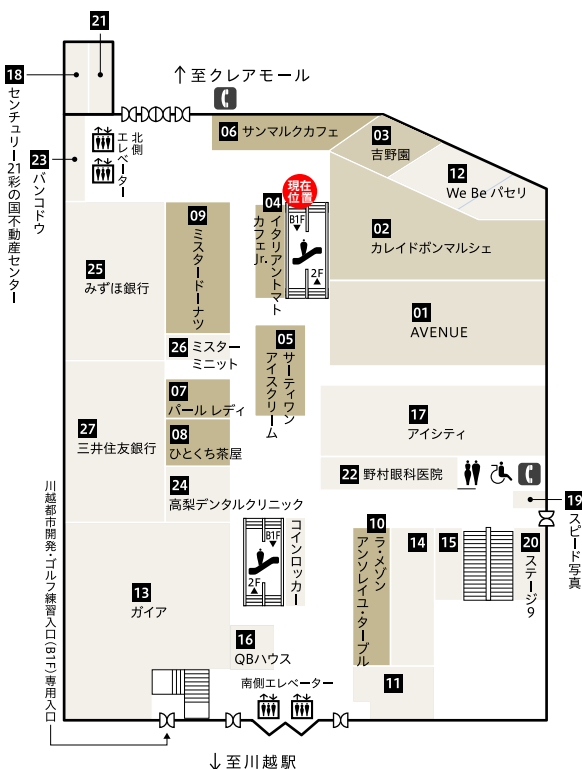

1F

ファッション

01 AVENUE 〈ファッション・ファッション雑貨〉 ● ◎10:30～20:00 049-224-3845

生活雑貨

02 カレイドボンマルシェ ● 049-224-3820

フード

03 吉野園 〈お茶〉 ● ◎10:00～19:00(火曜日定休) 049-226-7311

カフェ & レストラン

04 イタリアントマト カフェ Jr. 〈カフェ&レストラン〉 ◎10:00～21:00(L.O.20:30) 049-226-0046

05 サーティワンアイスクリーム 〈カフェ&レストラン〉 ◎10:00～21:30 049-226-7125

06 サンマルクカフェ 〈カフェ&レストラン〉 ◎8:00～22:00 049-226-7309

07 パールレディ 〈クレープ〉 ● ◎10:30～21:00 049-226-7089

08 ひとつち茶屋 〈たい焼・たこ焼〉 ● ◎10:30～21:00 049-226-7530

09 ミスタードーナツ 〈ドーナツ・飲茶〉 ◎8:30～22:00 049-226-7171

10 ラ・メゾン アンソレイユテーブル 〈カフェ〉 ◎10:00～21:00(L.O.20:30) 049-226-7152

サービス・その他

11

12 We Be パセリ 〈美容室〉 ● ◎9:00～19:00/平日 木・金 9:00～20:00/日 9:00～18:00 049-226-0120

13 ガイア 〈パチンコ&スロット〉 ● ◎10:00～23:00 049-227-4888

14

15

16 QBハウス 〈ヘアカット専門店〉 ● ◎10:00～20:00 0120-585-919

17 アイシティ 〈コンタクト・他〉 ● ◎10:00～20:00(火曜日定休) 049-226-3881

18 センチュリー21彩の国不動産センター 〈不動産サービス他〉 ● ◎10:00～20:00 049-223-5571