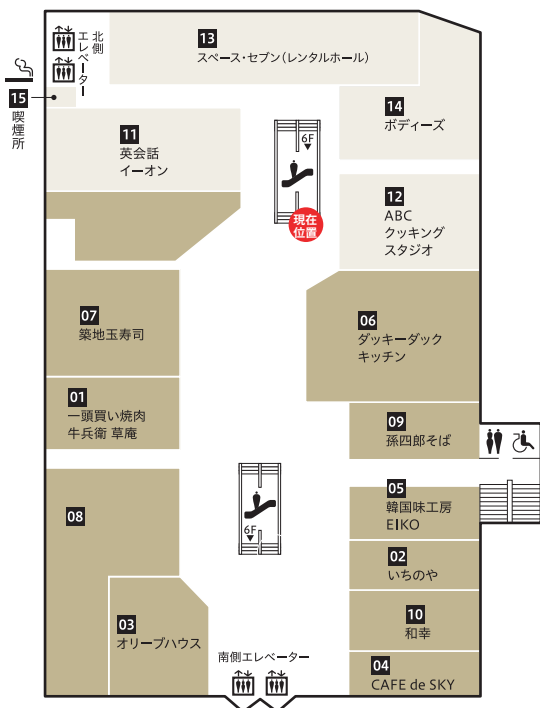

7F

カフェ & レストラン

01	一頭買い焼肉 牛兵衛 草庵 〈焼肉〉	◎11:00~22:30(L.O.22:00)	049-299-4129
02	いちのや 〈うなぎ〉	● ◎11:00~21:00(L.O.20:30)	049-226-7072
03	オリーブハウス 〈南欧風料理〉	◎11:00~22:30(L.O.22:00)	049-226-7378
04	CAFE de SKY 〈カフェ〉	● ◎10:00~22:30(L.O.22:00)	049-226-7070
05	韓国味工房 EIKO 〈韓国料理〉	● ◎11:00~21:30(L.O.21:00)	049-220-2030
06	ダッキーダックキッチン 〈パスタ&ケーキ〉	◎11:00~22:30(L.O.22:00)	049-226-7020
07	築地玉寿司 〈寿司〉	◎11:00~22:30(L.O.22:00)	049-226-7381
08			
09	孫四郎そば 〈そば〉	◎11:00~22:30(L.O.22:00)	049-298-3346
10	和幸 〈とんかつ〉	● ◎11:00~22:00(L.O.21:30)	049-226-7056

サービス・その他

11	英会話イーオン 〈英会話教室〉	◎12:00~21:00(土 10:00~19:00、日祝休み)	049-225-1144
12	ABCクッキングスタジオ 〈料理教室〉	◎10:00~22:00	049-228-7881
13	スペース・セブン 〈レンタルホール〉		
14	ボディーズ 〈フィットネス〉	◎10:00~22:00	049-236-3887
15	喫煙所		

※ ●印は、地元出店の店舗及び川越市の行政サービスの窓口です。
アトレマルヒロのカードサービス等のご利用いただけません。

*スペースセブンホールご利用のお問い合わせは
049-226-7111(代) 10:00~18:00 まで。

エレベーター
Elevator

エスカレーター
Escalator

公衆電話
Public phone

男女化粧室
M&W Restroom

多目的化粧室
Multipurpose Restroom

インフォメーション
Information

喫煙所
Smoking area